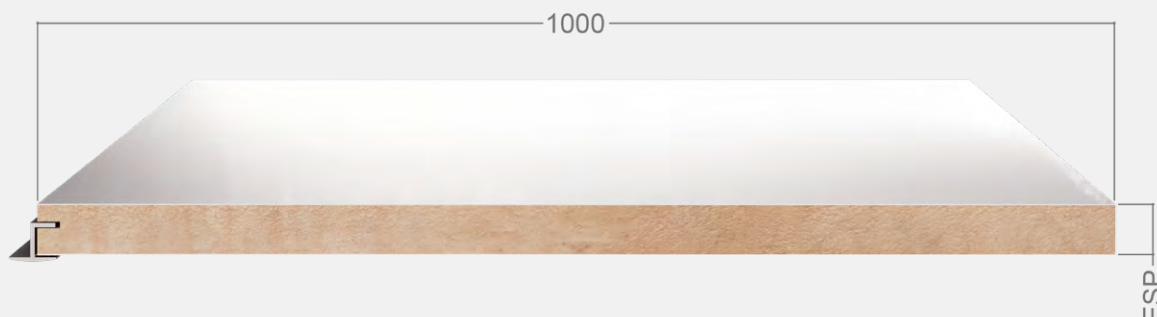

AIS FARM

PANEL FALSO TECHO PUR/PIR AIS FARM

DETALLE DE UNIÓN

FICHA TÉCNICA

SOPORTES

- Poliéster reforzado, caras Interior/Exterior

AISLAMIENTO PUR

- Con espuma de poliuretano (PUR) que retarda la propagación del fuego y proporciona aislamiento térmico.

TOLERANCIA DIMENSIONAL

- Espesor del panel: ± 2 mm
- Longitud: ± 10 mm
- Módulo: ± 2 mm

ESPEORES DE PANEL

De 30 mm hasta 50 mm

LONGITUD MÁXIMA

Desde 2000 hasta 14500 mm

ANCHO ÚTIL

Desde 1000 hasta 1200

COLORES

Blanco

CARACTERÍSTICAS TÉCNICAS

- Coeficiente de conductividad 0,021 (W/mK)