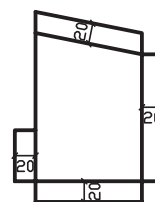

FALDÓN TRASERO TROQUELADO AIS NCOPPO / SOLIN ARRIÈRE CRANTÉ AIS NCOPPO

Desarrollo / Developpement	300
Largo / Largeur	3000
Obs. / Obs.	LARGO UTIL / LARGEUR UTILE 2800

FALDÓN LATERAL AIS NCOPPO / SOLIN LATÉRAL AIS NCOPPO

Desarrollo / Developpement	312
Largo / Largeur	DESDE 850 HASTA / JUSQU'À 6000
Obs. / Obs.	

LATERAL VUELO AIS NCOPPO / RIVE LATÉRALE AIS NCOPPO

Desarrollo / Developpement	250
Largo / Largeur	DESDE 850 HASTA / JUSQU'À 6000
Obs. / Obs.	

TAPA PARA CANALÓN DE NCOPPO / CACHE GOUTTIERE AIS NCOPPO

Desarrollo / Developpement	
Largo / Largeur	
Obs. / Obs.	

FRONTAL TROQUELADO NCOPPO / BAS DE PENTE CRANTÉ AIS NCOPPO

Desarrollo / Developpement	136
Largo / Largeur	1055
Obs. / Obs.	LARGO UTIL / LARGEUR UTILE 1000