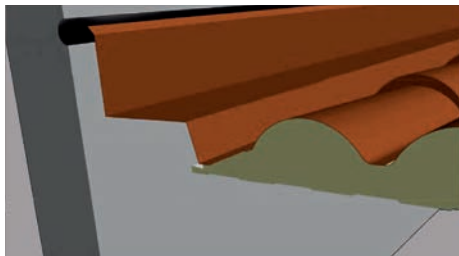

FALDÓN TRASERO TROQUELADO AIS NCOPPO / SOLIN ARRIÈRE CRANTÉ AIS NCOPPO

Desarrollo / Developpement	300
Largo / Largeur	3000
Obs. / Obs.	LARGO UTIL / LARGEUR UTILE 2800

FALDÓN LATERAL AIS NCOPPO / SOLIN LATÉRAL AIS NCOPPO