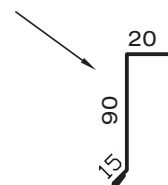

Desarrollo / Developpement	312
Largo / Largeur	DESDE 850 HASTA / JUSQU'À 6000
Obs. / Obs.	

LATERAL VUELO AIS NCOPPO / RIVE LATÉRALE AIS NCOPPO

Desarrollo / Developpement	250
Largo / Largeur	DESDE 850 HASTA / JUSQU'À 6000
Obs. / Obs.	

TAPA PARA CANALÓN DE NCOPPO / CACHE GOUTTIERE AIS NCOPPO

Desarrollo / Developpement	
Largo / Largeur	
Obs. / Obs.	

FRONTAL TROQUELADO NCOPPO / BAS DE PENTE CRANTÉ AIS NCOPPO

Desarrollo / Developpement	136
Largo / Largeur	1055
Obs. / Obs.	LARGO UTIL / LARGEUR UTILE 1000