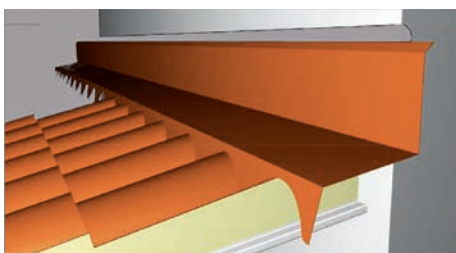

FALDÓN TRASERO TROQUELADO AIS NCOPPO / SOLIN ARRIÈRE CRANTÉ AIS NCOPPO

Desarrollo / Developpement	300
Largo / Largeur	3000
Obs. / Obs.	LARGO UTIL / LARGEUR UTILE 2800