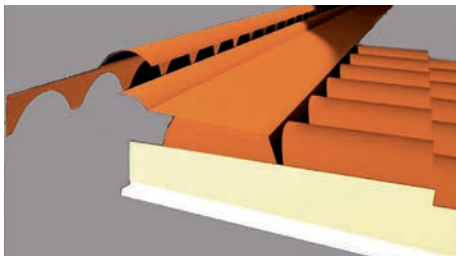

P R O J E C T

REMATES COPPO

PANELAIS
PRODUCCIONES

ACCESORIOS ACCESSOIRES

CUMBRERA DOBLE AIS NCOPPO / FAITIERE AIS NCOPPO

Desarrollo / Developpement	2x300
Largo / Largeur	3000
Obs. / Obs.	LARGO UTIL / LARGEUR UTILE 2800

CORONACIÓN TRASERA TROQUELADA AIS NCOPPO / BORD DE RIVE AIS NCOPPO

Desarrollo / Developpement	300
Largo / Largeur	3000
Obs. / Obs.	LARGO UTIL / LARGEUR UTILE 2800

CORONACIÓN LATERAL AIS NCOPPO / BANDE DE RIVE AIS NCOPPO