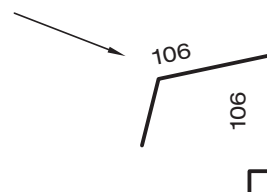

P R O J E C T

REMATES COPPO

PANELAIS
PRODUCCIONES

ACCESORIOS ACCESSOIRES

CUMBRERA DOBLE AIS NCOPPO / FAITIERE AIS NCOPPO

Desarrollo / Developpement	2x300
Largo / Largeur	3000
Obs. / Obs.	LARGO UTIL / LARGEUR UTILE 2800

CORONACIÓN TRASERA TROQUELADA AIS NCOPPO / BORD DE RIVE AIS NCOPPO

Desarrollo / Developpement	300
Largo / Largeur	3000
Obs. / Obs.	LARGO UTIL / LARGEUR UTILE 2800

CORONACIÓN LATERAL AIS NCOPPO / BANDE DE RIVE AIS NCOPPO

Desarrollo / Developpement	416
Largo / Largeur	DESDE 850 HASTA / JUSQU'À 6000
Obs. / Obs.	

FRONTAL CANALÓN AIS NCOPPO / EGOUT-CHÉNEAU AIS NCOPPO

Desarrollo / Developpement	411
Largo / Largeur	DESDE 850 HASTA / JUSQU'À 6000
Obs. / Obs.	