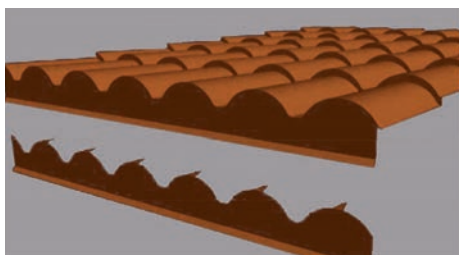

FALDÓN TRASERO TROQUELADO AIS NCOPPO / SOLIN ARRIÈRE CRANTÉ AIS NCOPPO

Desarrollo / Developpement	300
Largo / Largeur	3000
Obs. / Obs.	LARGO UTIL / LARGEUR UTILE 2800

FALDÓN LATERAL AIS NCOPPO / SOLIN LATÉRAL AIS NCOPPO

Desarrollo / Developpement	312
Largo / Largeur	DESDE 850 HASTA / JUSQU'À 6000
Obs. / Obs.	

LATERAL VUELO AIS NCOPPO / RIVE LATÉRALE AIS NCOPPO

Desarrollo / Developpement	250
Largo / Largeur	DESDE 850 HASTA / JUSQU'À 6000
Obs. / Obs.	

TAPA PARA CANALÓN DE NCOPPO / CACHE GOUTTIERE AIS NCOPPO

Desarrollo / Developpement	
Largo / Largeur	
Obs. / Obs.	

FRONTAL TROQUELADO NCOPPO / BAS DE PENTE CRANTÉ AIS NCOPPO

Desarrollo / Developpement	136
Largo / Largeur	1055
Obs. / Obs.	LARGO UTIL / LARGEUR UTILE 1000