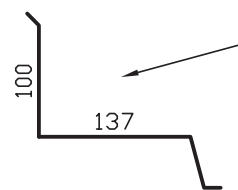

CORONACIÓN TRASERA TROQUELADA AIS NCOPPO / BORD DE RIVE AIS NCOPPO

Desarrollo / Developpement	300
Largo / Largeur	3000
Obs. / Obs.	LARGO UTIL / LARGEUR UTILE 2800

CORONACIÓN LATERAL AIS NCOPPO / BANDE DE RIVE AIS NCOPPO

Desarrollo / Developpement	416
Largo / Largeur	DESDE 850 HASTA / JUSQU'À 6000
Obs. / Obs.	

FRONTAL CANALÓN AIS NCOPPO / EGOUT-CHÉNEAU AIS NCOPPO

Desarrollo / Developpement	411
Largo / Largeur	DESDE 850 HASTA / JUSQU'À 6000
Obs. / Obs.	

FALDÓN TRASERO TROQUELADO AIS NCOPPO / SOLIN ARRIÈRE CRANTÉ AIS NCOPPO

Desarrollo / Developpement	300
Largo / Largeur	3000
Obs. / Obs.	LARGO UTIL / LARGEUR UTILE 2800

FALDÓN LATERAL AIS NCOPPO / SOLIN LATÉRAL AIS NCOPPO

Desarrollo / Developpement	312
Largo / Largeur	DESDE 850 HASTA / JUSQU'À 6000
Obs. / Obs.	

LATERAL VUELO AIS NCOPPO / RIVE LATÉRALE AIS NCOPPO

Desarrollo / Developpement	250
Largo / Largeur	DESDE 850 HASTA / JUSQU'À 6000
Obs. / Obs.	