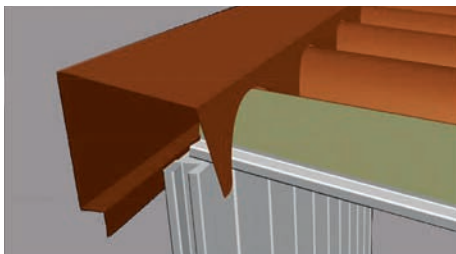

P R O J E C T

REMATES COPPO

PANELAIS
PRODUCCIONES

ACCESORIOS ACCESSOIRES

CUMBRERA DOBLE AIS NCOPPO / FAITIERE AIS NCOPPO

Desarrollo / Developpement	2x300
Largo / Largeur	3000
Obs. / Obs.	LARGO UTIL / LARGEUR UTILE 2800

CORONACIÓN TRASERA TROQUELADA AIS NCOPPO / BORD DE RIVE AIS NCOPPO

Desarrollo / Developpement	300
Largo / Largeur	3000
Obs. / Obs.	LARGO UTIL / LARGEUR UTILE 2800

CORONACIÓN LATERAL AIS NCOPPO / BANDE DE RIVE AIS NCOPPO