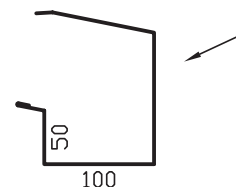

P R O J E C T

REMATES COPPO

PANELAIS
PRODUCCIONES

ACCESORIOS ACCESSOIRES

CUMBRERA DOBLE AIS NCOPPO / FAITIERE AIS NCOPPO

Desarrollo / Developpement	2x300
Largo / Largeur	3000
Obs. / Obs.	LARGO UTIL / LARGEUR UTILE 2800

CORONACIÓN TRASERA TROQUELADA AIS NCOPPO / BORD DE RIVE AIS NCOPPO

Desarrollo / Developpement	300
Largo / Largeur	3000
Obs. / Obs.	LARGO UTIL / LARGEUR UTILE 2800

CORONACIÓN LATERAL AIS NCOPPO / BANDE DE RIVE AIS NCOPPO

Desarrollo / Developpement	416
Largo / Largeur	DESDE 850 HASTA / JUSQU'À 6000
Obs. / Obs.	

FRONTAL CANALÓN AIS NCOPPO / EGOUT-CHÉNEAU AIS NCOPPO

Desarrollo / Developpement	411
Largo / Largeur	DESDE 850 HASTA / JUSQU'À 6000
Obs. / Obs.	