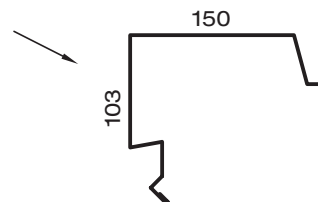

P R O J E C T

REMATES COPPO

PANELAIS
PRODUCCIONES

ACCESORIOS ACCESSOIRES

CUMBRERA DOBLE AIS NCOPPO / FAITIERE AIS NCOPPO

Desarrollo / Developpement	2x300
Largo / Largeur	3000
Obs. / Obs.	LARGO UTIL / LARGEUR UTILE 2800

CORONACIÓN TRASERA TROQUELADA AIS NCOPPO / BORD DE RIVE AIS NCOPPO

Desarrollo / Developpement	300
Largo / Largeur	3000
Obs. / Obs.	LARGO UTIL / LARGEUR UTILE 2800

CORONACIÓN LATERAL AIS NCOPPO / BANDE DE RIVE AIS NCOPPO

Desarrollo / Developpement	416
Largo / Largeur	DESDE 850 HASTA / JUSQU'À 6000
Obs. / Obs.	

FRONTAL CANALÓN AIS NCOPPO / EGOUT-CHÉNEAU AIS NCOPPO

Desarrollo / Developpement	411
Largo / Largeur	DESDE 850 HASTA / JUSQU'À 6000
Obs. / Obs.	