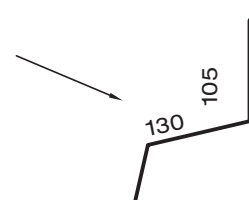

FALDÓN TRASERO TROQUELADO AIS NCOPPO / SOLIN ARRIÈRE CRANTÉ AIS NCOPPO

Desarrollo / Developpement	300
Largo / Largeur	3000
Obs. / Obs.	LARGO UTIL / LARGEUR UTILE 2800