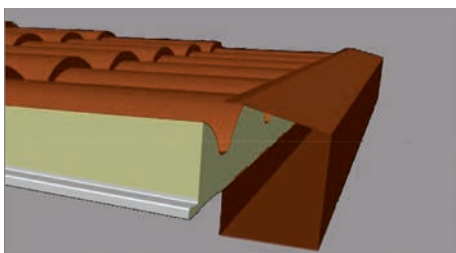

FRONTAL CANALÓN AIS NCOPPO / EGOUT-CHÉNEAU AIS NCOPPO

Desarrollo / Developpement	411
Largo / Largeur	DESDE 850 HASTA / JUSQU'À 6000
Obs. / Obs.