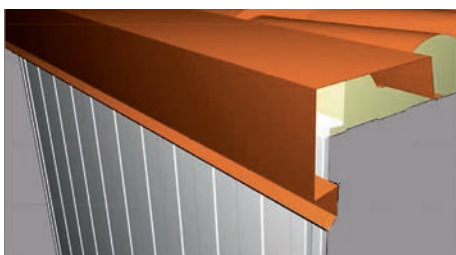

P R O J E C T

REMATES COPPO

PANELAIS
PRODUCCIONES

ACCESORIOS ACCESSOIRES

CUMBRERA DOBLE AIS NCOPPO / FAITIERE AIS NCOPPO

Desarrollo / Developpement	2x300
Largo / Largeur	3000
Obs. / Obs.	LARGO UTIL / LARGEUR UTILE 2800

CORONACIÓN TRASERA TROQUELADA AIS NCOPPO / BORD DE RIVE AIS NCOPPO

Desarrollo / Developpement	300
Largo / Largeur	3000
Obs. / Obs.	LARGO UTIL / LARGEUR UTILE 2800

CORONACIÓN LATERAL AIS NCOPPO / BANDE DE RIVE AIS NCOPPO