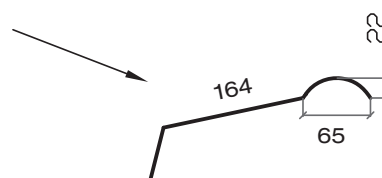

P R O J E C T

REMATES COPPO

PANELAIS
PRODUCCIONES

ACCESORIOS ACCESSOIRES

CUMBRERA DOBLE AIS NCOPPO / FAITIERE AIS NCOPPO

Desarrollo / Developpement	2x300
Largo / Largeur	3000
Obs. / Obs.	LARGO UTIL / LARGEUR UTILE 2800

CORONACIÓN TRASERA TROQUELADA AIS NCOPPO / BORD DE RIVE AIS NCOPPO

Desarrollo / Developpement	300
Largo / Largeur	3000
Obs. / Obs.	LARGO UTIL / LARGEUR UTILE 2800

CORONACIÓN LATERAL AIS NCOPPO / BANDE DE RIVE AIS NCOPPO