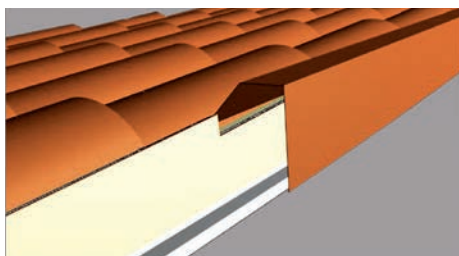

FALDÓN TRASERO TROQUELADO AIS NCOPPO / SOLIN ARRIÈRE CRANTÉ AIS NCOPPO

Desarrollo / Developpement	300
Largo / Largeur	3000
Obs. / Obs.	LARGO UTIL / LARGEUR UTILE 2800

FALDÓN LATERAL AIS NCOPPO / SOLIN LATÉRAL AIS NCOPPO

Desarrollo / Developpement	312
Largo / Largeur	DESDE 850 HASTA / JUSQU'À 6000
Obs. / Obs.	

LATERAL VUELO AIS NCOPPO / RIVE LATÉRALE AIS NCOPPO

Desarrollo / Developpement	250
Largo / Largeur	DESDE 850 HASTA / JUSQU'À 6000
Obs. / Obs.	