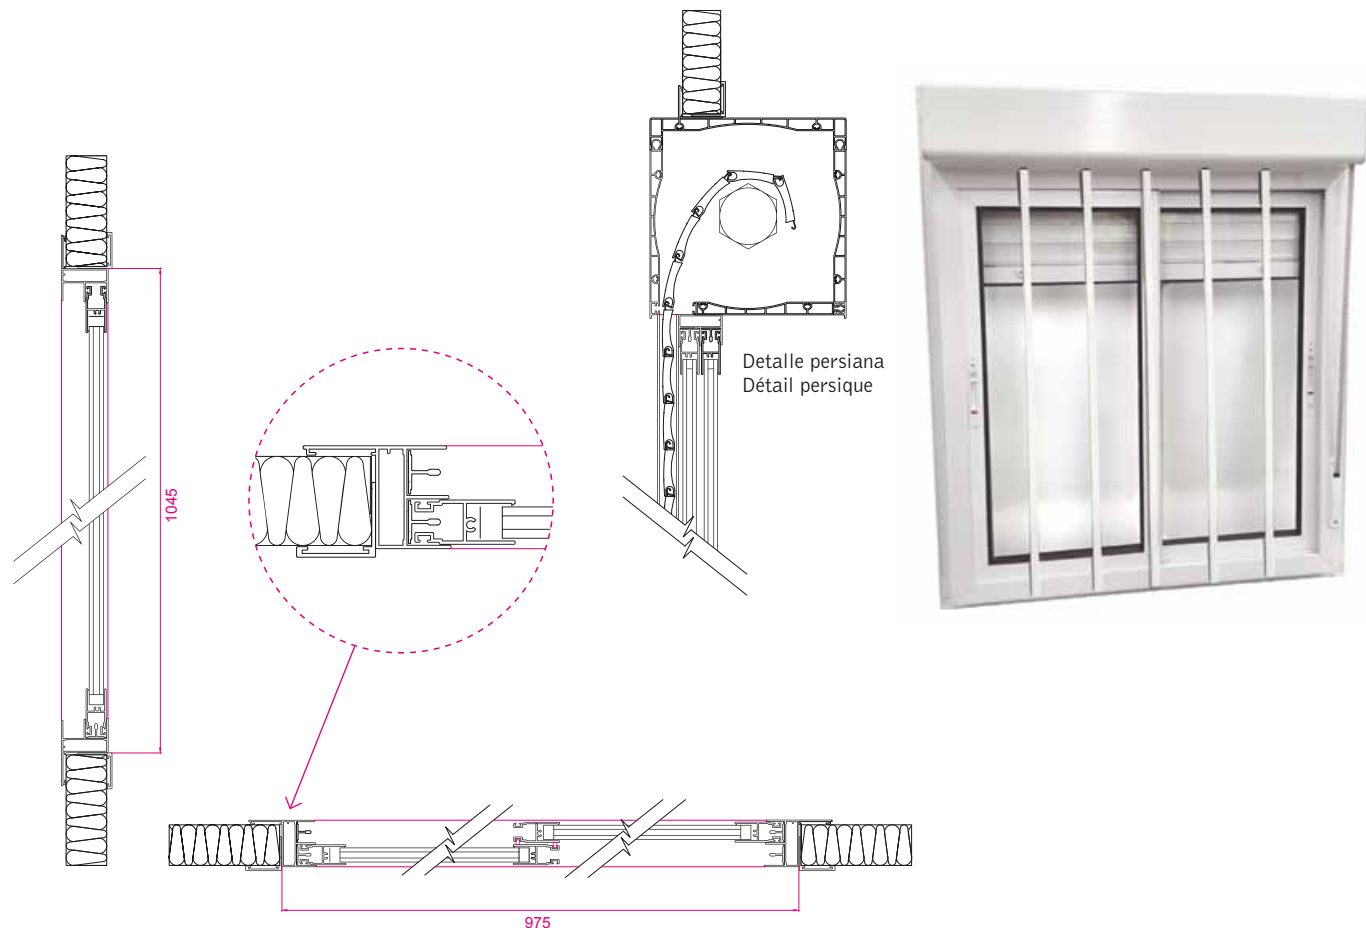

CORREDERA COULISSANTE

MEDIDAS ESTÁNDAR VENTANA CORREDERA 2 HOJAS S-7009 E47 (ALUMINIO) / MESURES STANDARDS FENETRE COULISSANTE 2 VANTAUX S-7009 E47 (ALUMINIUM)

ANCHO (Hueco panel) / Largeur (creux panneau)	ALTO (Hueco panel) / Hauteur (creux panneau)
975 mm.	1045 mm.
1500 mm.	1045 mm.

MEDIDAS ESTÁNDAR VENTANA CORREDERA 2 HOJAS CON PERSIANA S-7009 E47 (ALUMINIO) / MESURES STANDARDS FENETRE COULISSANTE 2 VANTAUX AVEC PERSIENNE S-7009 E47 (ALUMINIUM)

ANCHO (Hueco panel) / Largeur (creux panneau)	ALTO (Hueco panel) / Hauteur (creux panneau)
975 mm.	1200 mm.
1500 mm.	1200 mm.

OPCIONES:

- Medidas según pedido.
- Cierre en Aluminio blanco o negro.
- Exterior o interior.
- Cajón en PVC y lamas de persiana en aluminio.
- Mosquitera en aluminio, fija exterior o corredera 1 hoja interior.
- Contramarco especial en aluminio para panel de 60 mm.
- Reja exterior formada por tubo de aluminio.
- Lacado en otros colores.

OPTIONS :

- Mesures selon demande
- Fermeture en aluminium blanc ou noir
- Extérieur ou intérieur
- Caisson en PVC et lames persiennes en aluminium
- Moustiquaire en aluminium, fixe extérieure, ou coulissante intérieure
- Contre cadre spécial en aluminium pour panneau de 60mm
- Grille extérieure formée par des tubes en aluminium
- Laqué en autres couleurs