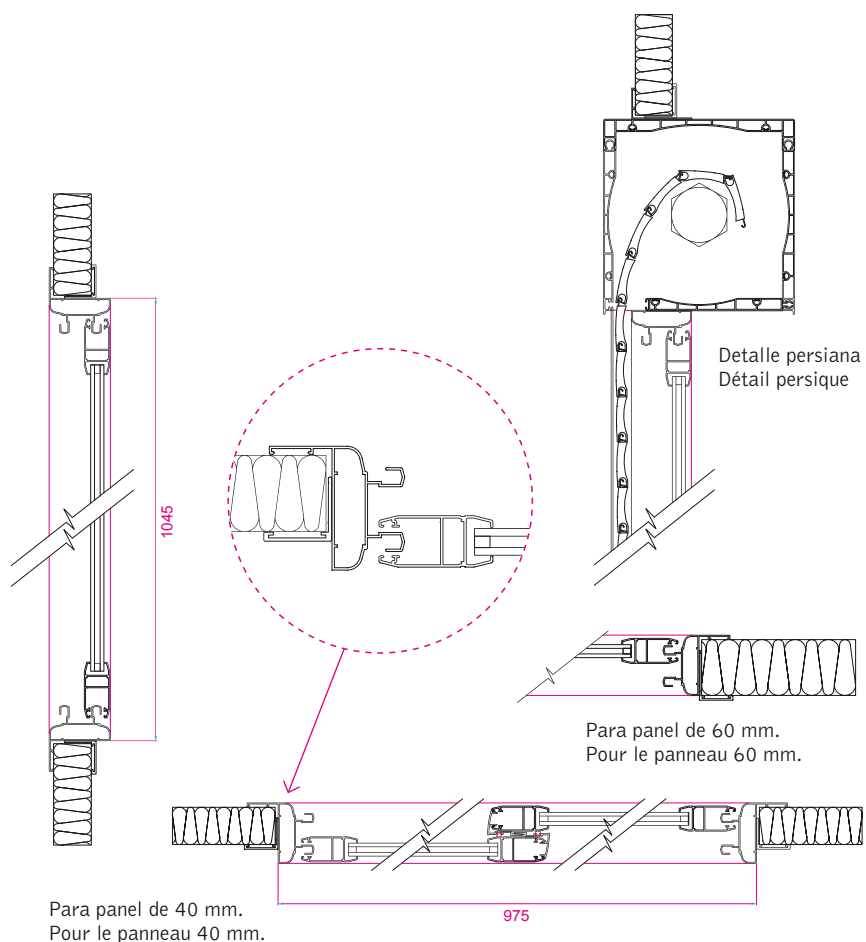

CORREDERA COULISSANTE

MEDIDAS ESTÁNDAR VENTANA CORREDERA 2 HOJAS S-7009 E65 (ALUMINIO) / MESURES STANDARDS FENETRE COULISSANTE 2 VANTAUX S-7009 E65 (ALUMINIUM)

ANCHO (Hueco panel) / Largeur (creux panneau)	ALTO (Hueco panel) / Hauteur (creux panneau)
975 mm.	1045 mm.
1500 mm.	1045 mm.

MEDIDAS ESTÁNDAR VENTANA CORREDERA 2 HOJAS CON PERSIANA S-7009 E65 (ALUMINIO) / MESURES STANDARDS FENETRE COULISSANTE 2 VANTAUX AVEC PERSIENNE S-7009 E65 (ALUMINIUM)

ANCHO (Hueco panel) / Largeur (creux panneau)	ALTO (Hueco panel) / Hauteur (creux panneau)
975 mm.	1200 mm.
1500 mm.	1200 mm.

OPCIONES:

- Medidas según pedido.
- Cierre en Aluminio blanco o negro.
- Exterior o interior.
- Cajón en PVC y lamas de persiana en aluminio.
- Mosquitera en aluminio, fija exterior o corredera 1 hoja interior.
- Contramarco especial en aluminio para panel de 60 mm.
- Reja exterior formada por tubo de aluminio.
- Lacado en otros colores.

OPTIONS :

- Mesures selon demande
- Fermeture en aluminium blanc ou noir
- Extérieur ou intérieur
- Caisson en PVC et lames persiennes en aluminium
- Moustiquaire en aluminium, fixe extérieure, ou coulissante intérieure
- Contre cadre spécial en aluminium pour panneau de 60mm
- Grille extérieure formée par des tubes en aluminium
- Laqué en autres couleurs