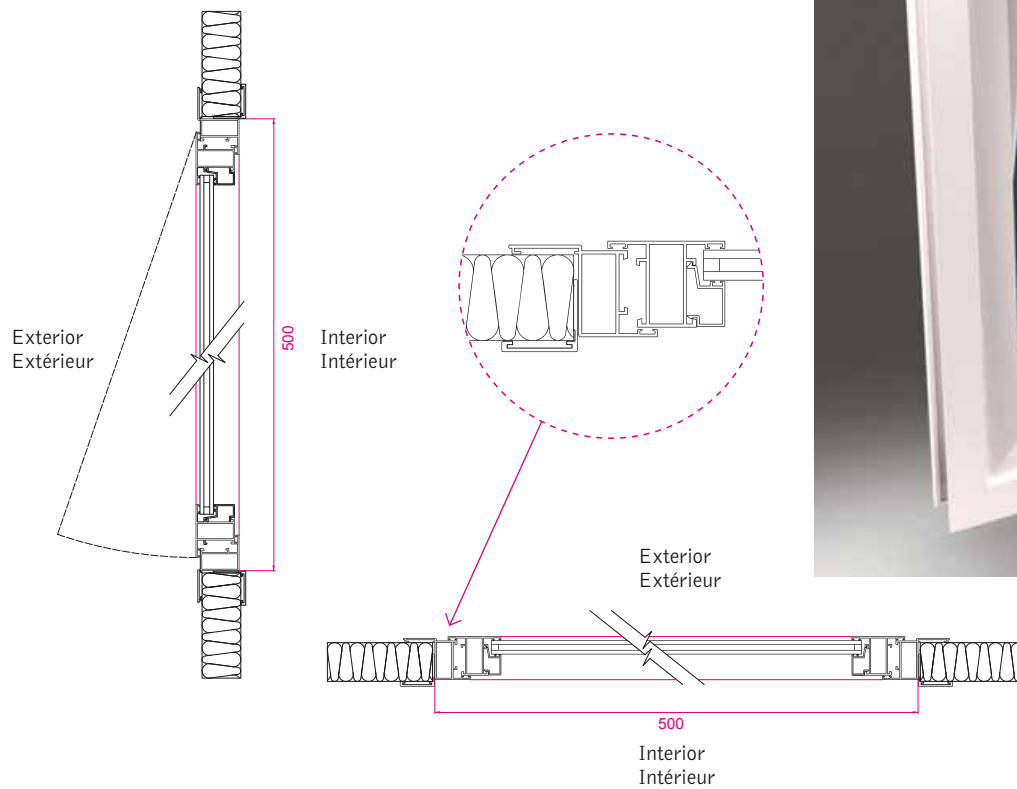

PROYECTANTE A PROJECTION

MEDIDAS ESTÁNDAR VENTANA PROYECTANTE 1 HOJA S-4020 (ALUMINIO) / MESURES STANDARDS FENETRE A PROJECTION 1 BATTANT S-4020 (ALUMINIUM)

ANCHO (Hueco panel) / Largeur (creux panneau)	ALTO (Hueco panel) / Hauteur (creux panneau)
500 mm.	500 mm.
600 mm.	400 mm.

OPCIONES:

- Medidas según pedido.
- Exterior o interior.
- Contramarco especial en aluminio para panel de 60 mm.
- Lacado en otros colores.

OPTIONS :

- Mesures selon demandes
- Extérieur ou Intérieur
- Contre cadre spécial en aluminium pour panneau de 60 mm
- Laqué en autres couleurs