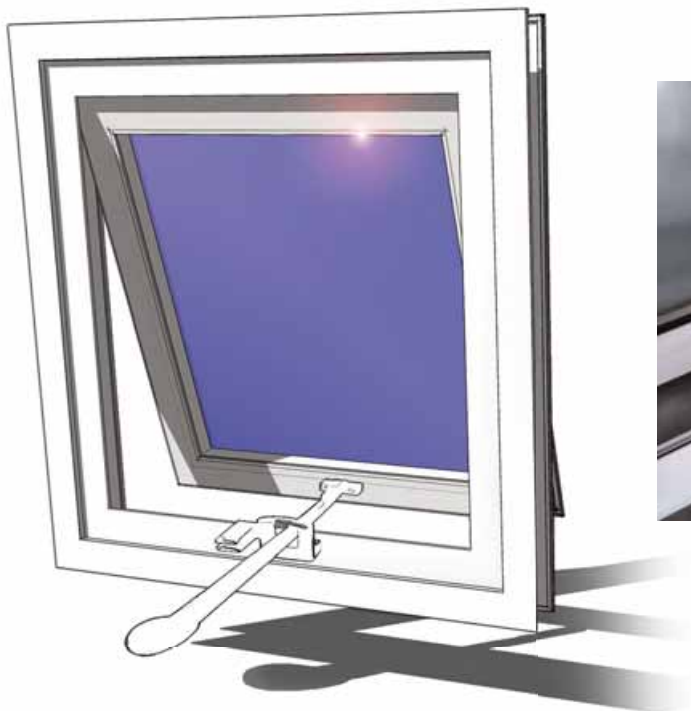

S-4020 (ALU)

VENTANA PROYECTANTE 1 HOJA SERIE 4020 (ALUMINIO)

Ventana proyectante 1 hoja de apertura exterior en aluminio lacado blanco, realizada para aplicaciones en paredes interiores y principalmente exteriores de espesor reducido, para estructuras nuevas o ya existentes y de una forma temporal o definitiva.

Es una ventana ideal tanto para exterior como para interior, tiene una estética lisa y suave y representa una solución económica para cerramientos, que combina ligereza y calidad.

DATOS TÉCNICOS.

Compuesta por perfiles extrusionados en aleación de aluminio 6063 (EN573-3), con condición de suministro T5 (EN515) y tolerancias sobre dimensiones y espesor según UNI EN 12020.2 y UNI EN 755.9.

El marco es de 40 mm. de profundidad, formado por perfil de aluminio que dispone de un solape exterior en aluminio de 35 mm., y un contramarco interior en aluminio de 35 mm. para panel de 40 mm. Está montado con corte a inglete y escuadras de bloqueo.

C'est une fenêtre idéale aussi bien pour l'extérieur que pour l'intérieur elle dispose d'une esthétique lisse et harmonieuse et représente une solution économique pour les cloisonnements qui combinent légèreté et qualité.