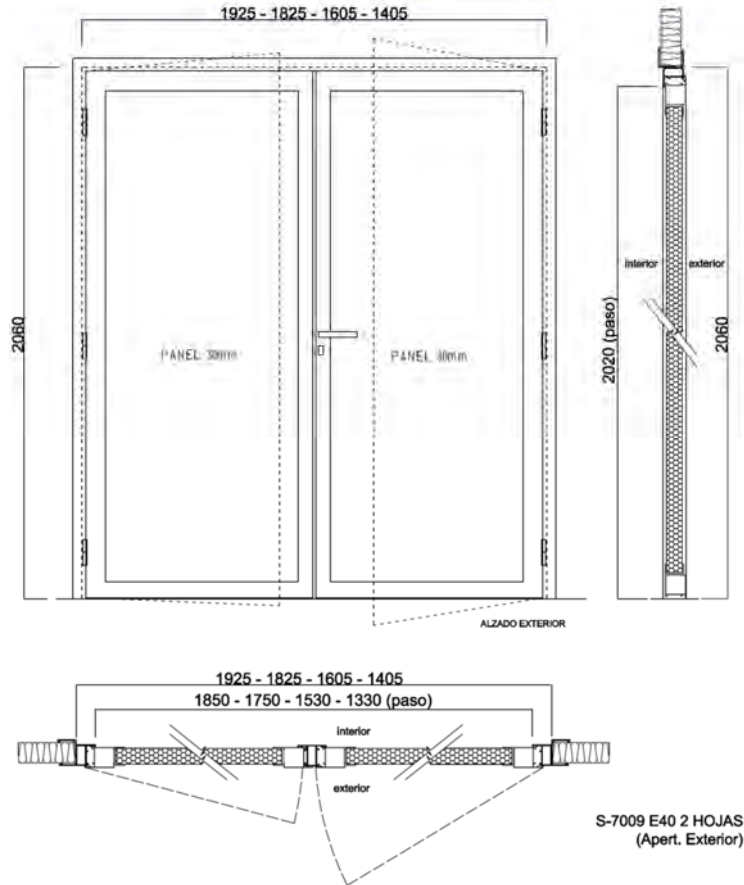

El tratamiento superficial de los perfiles es: anodizado y lacado con sello de calidad QUALANOD/QUALICOAT de empresas QUALITAL.

Reacción al fuego clase 0 (según DM.14/01/1985).

El marco es de 40mm de profundidad formando por perfil de aluminio que dispone de un solape exterior en aluminio de 35mm, y contramarco interior en aluminio de 35mm para panel de 40mm. Está montado con corte a inglete y con escuadras de bloqueo.

La hoja es de 40mm de profundidad, está formada por un perfil perimetral sin travesero de aluminio y montada con corte a inglete y escuadras de bloqueo.

-**Panelada** con doble chapa de acero prelacado con núcleo de poliestireno de densidad elevada con espesor de 30mm o 40mm.

S-7009 E40

MEDIDA ESTÁNDAR PUERTA 1 HOJA S-7009 E40

ANCHO (Hueco panel)	ANCHO HOJA	ALTO (Hueco panel)	ALTO HOJA
975mm	910mm	2060mm	2025mm
925mm	860mm	2060mm	2025mm
815mm	750mm	2060mm	2025mm
715mm	650mm	2060mm	2025mm
715mm	650mm	2060mm	2025mm

MEDIDA ESTÁNDAR PUERTA 2 HOJAS-7009 E40

ANCHO (Hueco panel)	ANCHO HOJA	ALTO (Hueco panel)	ALTO HOJA
1925mm	915mm+915mm	2060mm	2025mm
1825mm	865mm+865mm	2060mm	2025mm
1605mm	755mm+755mm	2060mm	2025mm
1405mm	655mm+655mm	2060mm	2025mm