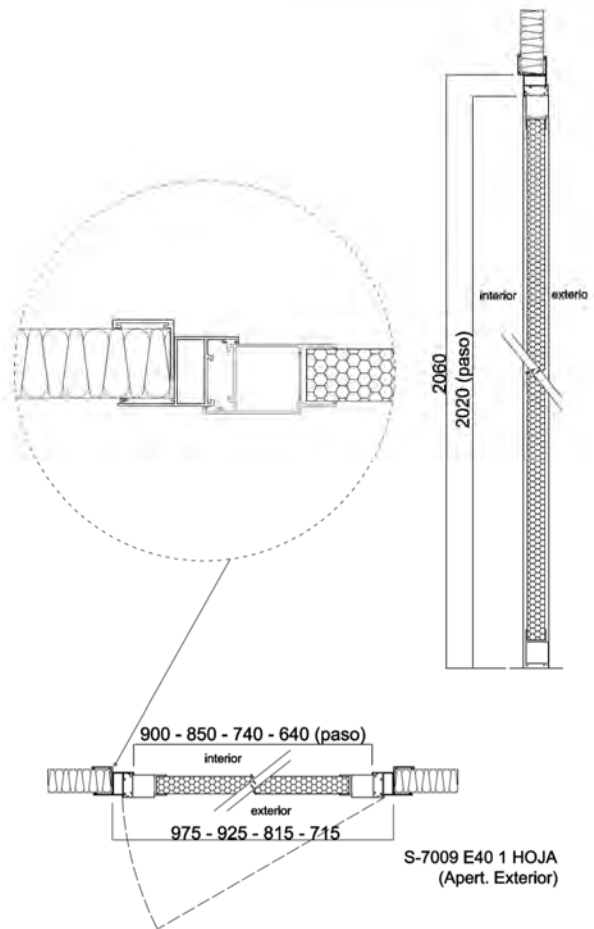

S-7009 E40

PUERTA SERIE 7009-E40 PANELADA

Puerta panelada, practicable en aluminio lacado blanco, compuesta por una o dos hojas, realizada para aplicaciones en paredes exteriores, principalmente de espesor reducido, para estructuras nuevas o ya existentes y de una forma temporal o definitiva.

Es una puerta ideal tanto para exterior como para interior, tiene estética lisa y suave y representa una solución económica para cerramientos que combina ligereza y calidad.

DATOS TÉCNICOS.

Compuesta por perfiles extrusionados en aleación de aluminio 6063 (EN573-3), con condición de suministro T5 (EN515) y tolerancias sobre dimensiones y espesor según UNI EN 12020,2 y UNI EN 755.9.

La hoja es de 40mm de profundidad, está formada por un perfil perimetral sin travesero de aluminio y montada con corte a inglete y escuadras de bloqueo.

-**Panelada** con doble chapa de acero prelacado con núcleo de poliestireno de densidad elevada con espesor de 30mm o 40mm.

MEDIDA ESTÁNDAR PUERTA 2 HOJAS-7009 E40

ANCHO (Hueco panel)	ANCHO HOJA	ALTO (Hueco panel)	ALTO HOJA
1925mm	915mm+915mm	2060mm	2025mm
1825mm	865mm+865mm	2060mm	2025mm
1605mm	755mm+755mm	2060mm	2025mm
1405mm	655mm+655mm	2060mm	2025mm