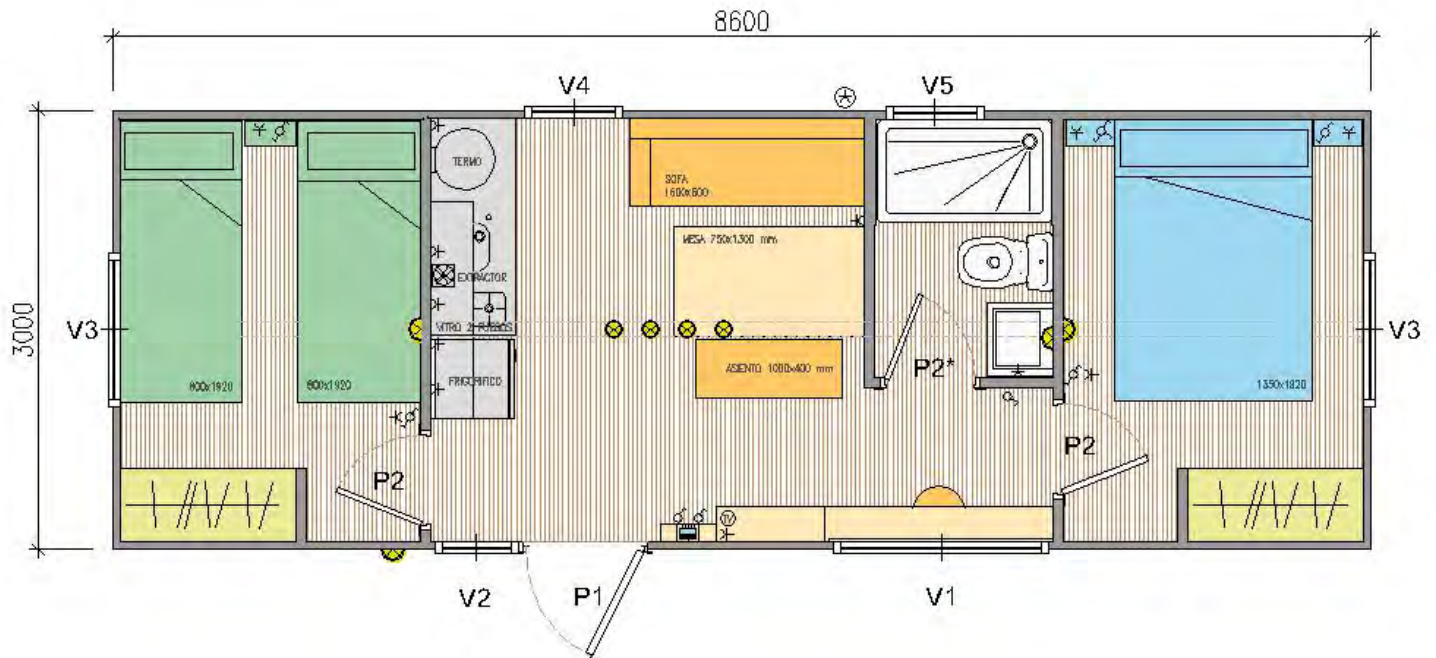

Modelo BÉJAR

Mobilhomes

PANELAIS
PRODUCCIONES

Carretera de Cordovilla Km 1
37336 Huerta (Salamanca)
Tfno. 923 19 11 75
Fax. 923 36 22 82
www.panelais.com