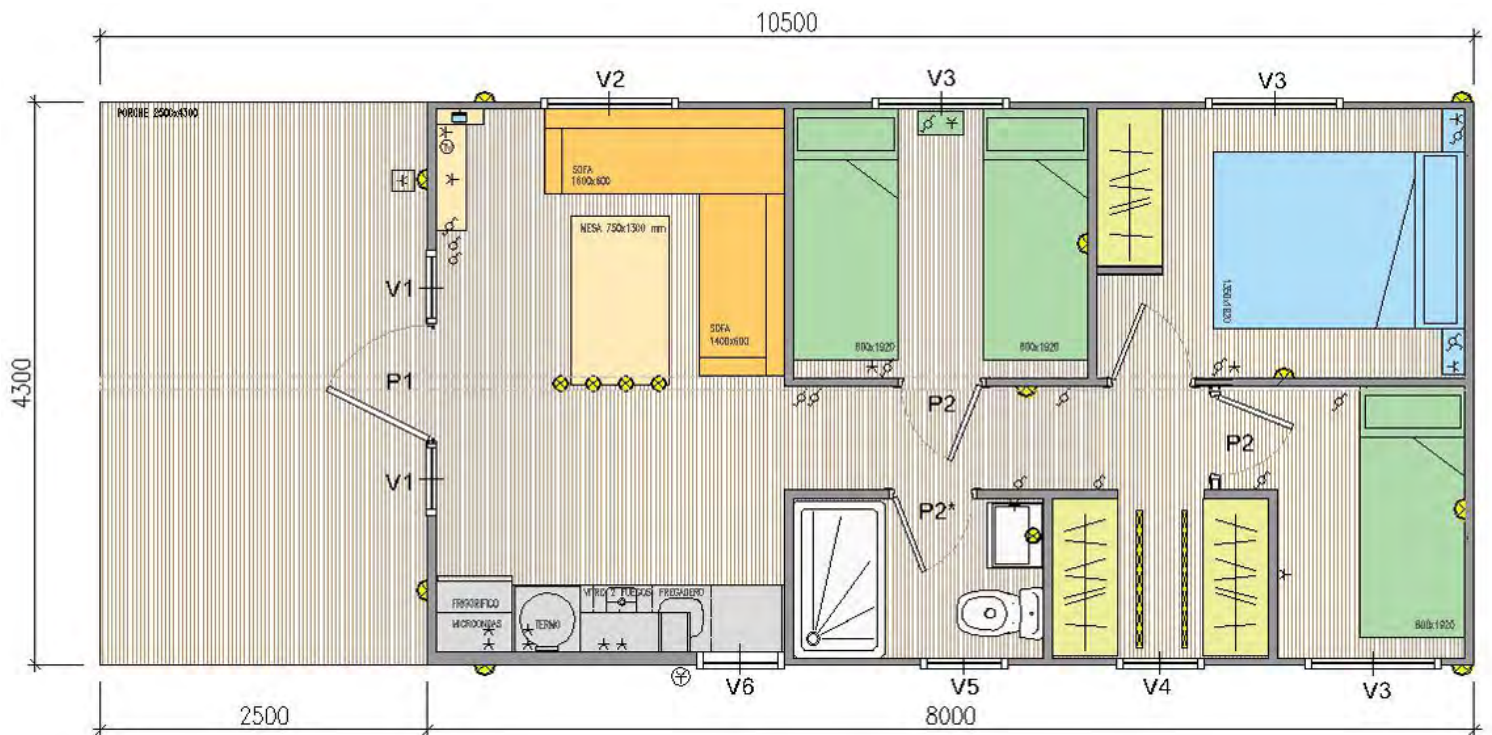

Modelo DOÑANA

Mobilhomes

PANELAIS
PRODUCCIONES

Carretera de Cordovilla Km 1
37336 Huerta (Salamanca)
Tfno. 923 19 11 75
Fax. 923 36 22 82
www.panelais.com